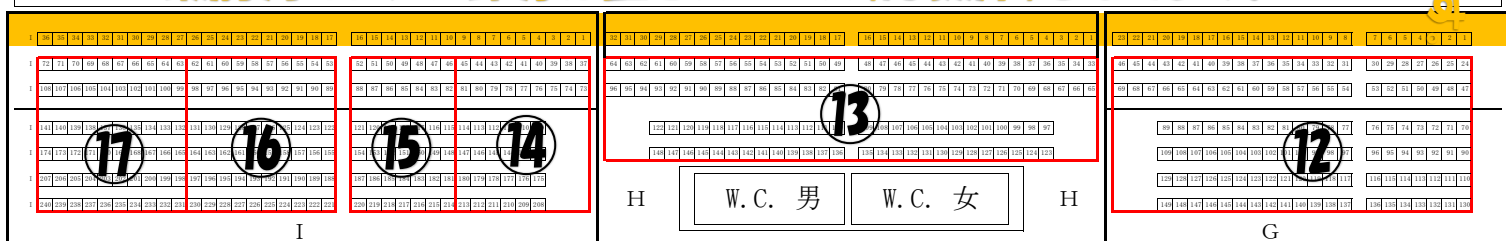

最前列オレンジ部分は空きスペース(応援席)となります。

ステージ

- ①土竜島
- ②水戸 Victor
- ③千葉ドラース
- ④TRY star
- ⑤茨城スーパーフロンティア
- ⑥フラッシュ☆キッズ
- ⑦乙戸フルーサンダース
- ⑧寺尾サンダース
- ⑨五本松ドッジハンタースA
- ⑩牛久ソウルアタッカーズ
- ⑪笠間ピュアスターズ
- ⑫茨城KOSMO
- ⑬ST enjoys
- ⑭梅が丘ドッジボールクラブ
- ⑮HAMADA Phoenix
- ⑯津田フレンドリーキッズ
- ⑰よつわキッズ

最前列オレンジ部分は空きスペース(応援席)となります。

最前列オレンジ部分は空きスペース(応援席)となります。